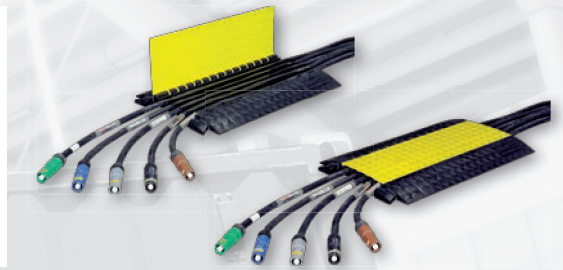

Kabelschutzbrücke Defender

Defender in den Größen Midi, XXL und Ultra L bestehend aus schwarzem Polyurthan mit rutschfestem gelbem Deckel

Defender Midi

Länge: 870 mm
Breite: 535 mm
Höhe: 50 mm
Kanäle B x H: 5 Stück 35 x 35 mm
Gewicht: 11,50 kg

Defender XXL

Länge: 700 mm
Breite: 696 mm
Höhe: 87 mm
Kanäle B x H: 2 Stück 61 x 59 mm
Kanäle B x H: 2 Stück 62 x 65 mm geeignet für C-Schlauch
Kanäle B x H: 1 Stück 60 x 63 mm geeignet für C-Schlauch
Gewicht: 21,40 kg

Defender Ultra L

Länge: 700 mm
Breite: 783 mm
Höhe: 139 mm
Kanäle B x H: 2 Stück 120 x 113 mm
Kanäle B x H: 2 Stück 35 x 48 mm
Gewicht: 30,50 kg