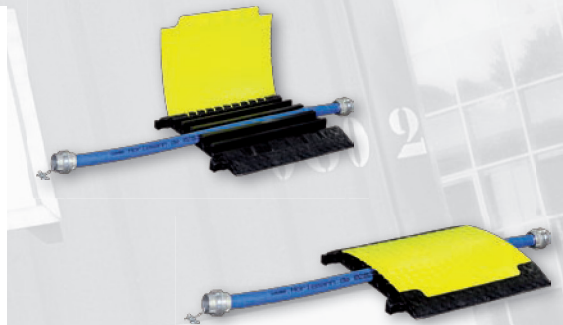

Kabelschutzbrücke Defender

Defender in den Größen Midi, XXL und Ultra L bestehend aus schwarzem Polyurthan mit rutschfestem gelbem Deckel

Defender Midi

Länge: 870 mm
Breite: 535 mm
Höhe: 50 mm
Kanäle B x H: 5 Stück 35 x 35 mm
Gewicht: 11,50 kg

Defender XXL

Länge: 700 mm
Breite: 696 mm
Höhe: 87 mm
Kanäle B x H: 2 Stück 61 x 59 mm
Kanäle B x H: 2 Stück 62 x 65 mm geeignet für C-Schlauch
Kanäle B x H: 1 Stück 60 x 63 mm geeignet für C-Schlauch
Gewicht: 21,40 kg

Defender Ultra L

Länge: 700 mm
Breite: 783 mm
Höhe: 139 mm
Kanäle B x H: 2 Stück 120 x 113 mm
Kanäle B x H: 2 Stück 35 x 48 mm
Gewicht: 30,50 kg