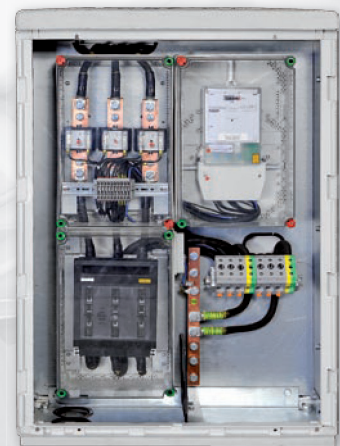

Messwandlerzähler 500/5A

Einspeisung: Klemmen bis 120 mm² über Sicherungslasttrenner NH2 / 400 A

Abgänge: 1 Satz beglaubigte Niederspannungs-Messwandler 500 / 5 A inklusive geeichtem Messwandlerzähler
1 Satz Abgangsklemmen bis 120 mm²

Details: Kunststoff-Standverteiler-Gehäuse mit fest angebautem Standfuß
Schutzart: IP 44
Größe H x B x T in mm: 1.320 x 780 x 320
Gewicht: ca. 82 kg
Kabeleinführungen: unten

Extras: Verteiler verschließbar