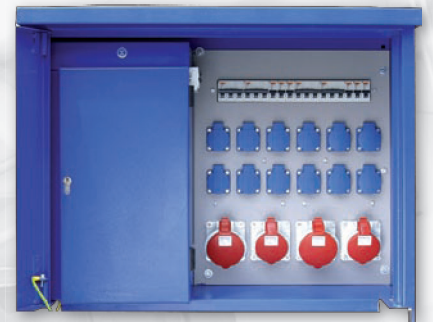

Steckdosen-Kleinverteiler SKV

Einspeisung: Gekapselter, verschließbarer Anschlussraum
Eingang: 63 A CEE-Anbau-Stecker
Abgang: 63 A CEE-Anbau-Kupplung (ungesichert, nur Kabelschleife)

Abgänge: 1 Stück Steckdosen-Modulfeld ausgerüstet mit:
2 x 32 A CEE, 2 x 16 A CEE, 12 x Schuko
Alle Steckdosen abgesichert mit RCD, LS-Schalter

Details: Stahlblech-Standverteiler-Gehäuse mit fest angebautem Standfuß
Schutzart: IP 44
Größe H x B x T in mm: 910 x 750 x 410
Gewicht: ca. 48 kg
Kabeleinführungen: unten

Extras: Verteiler verschließbar
Transport-Tragegriffe